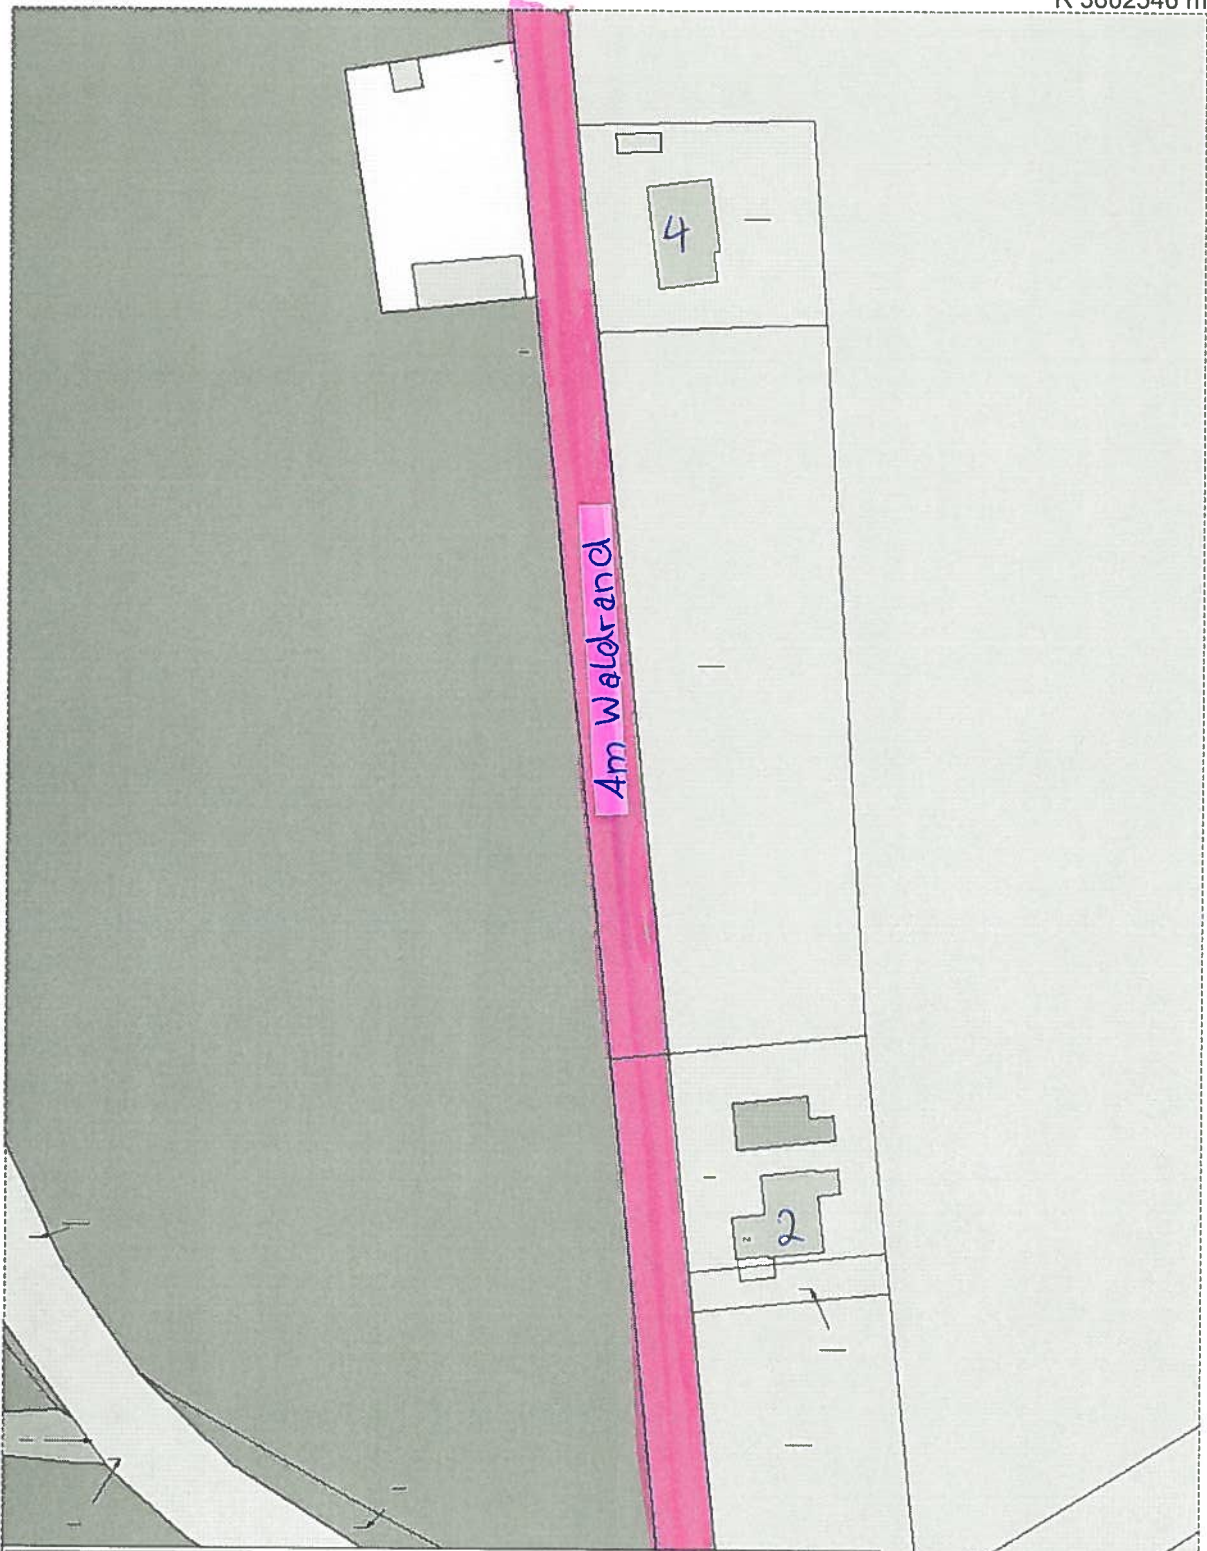

R 3602546 m

H 5943707 m

Titel	Stadt Mölln		
Inhalt	Am Waldrand		
Institution			
Bearbeiter	Johann	Datum 30.01.2012	Maßstab 1 : 1000

H 5943447 m

R 3602382 m