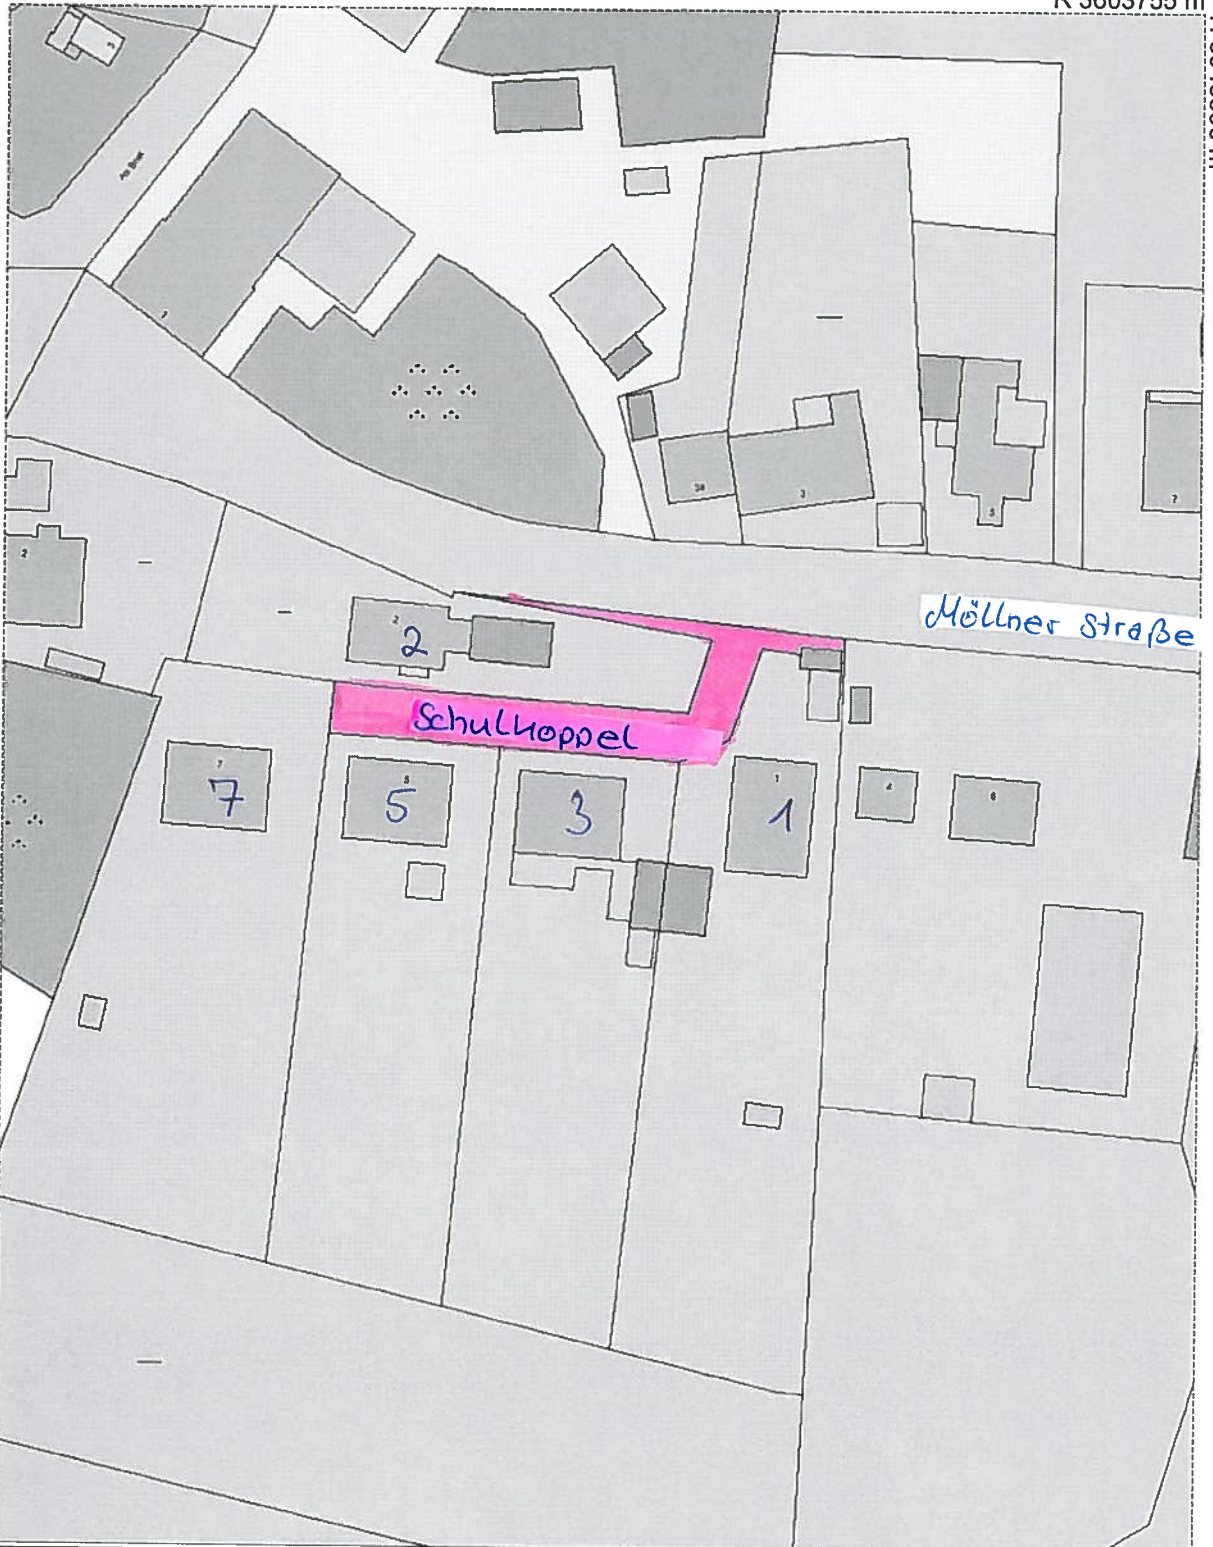

R 3603755 m

H 5943596 m

Titel	Stadt Mölln				
Inhalt	Schulkoppel				
Institution					
Bearbeiter	Johann	Datum	30.01.2012	Maßstab	1 : 1023

H 5943330 m

R 3603587 m